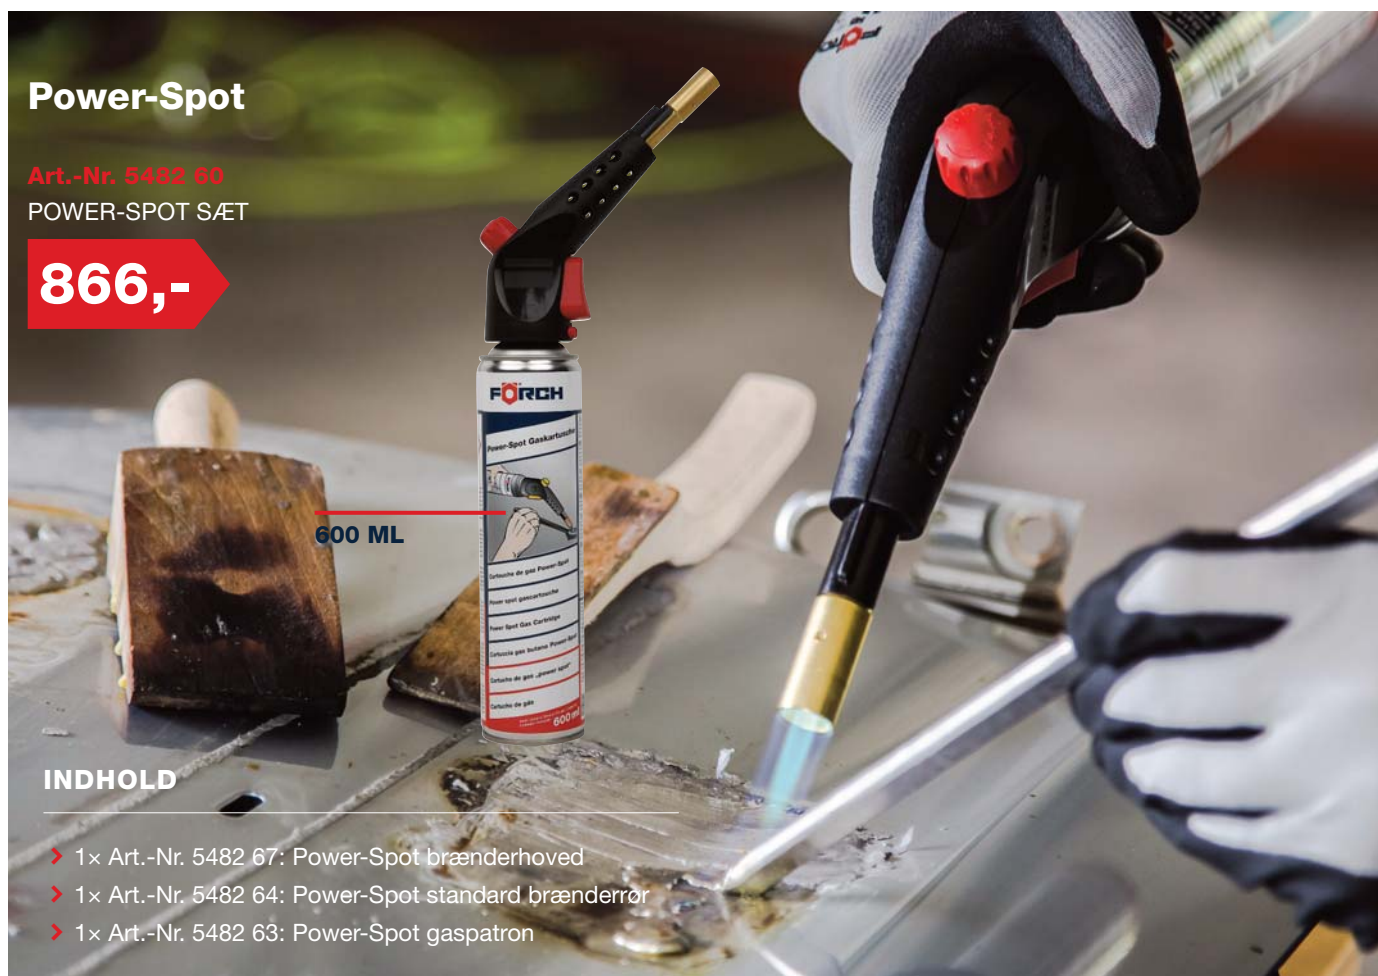

INDHOLD

- > 1× Art.-Nr. 5482 67: Power-Spot brænderhoved
- > 1× Art.-Nr. 5482 64: Power-Spot standard brænderrør
- > 1× Art.-Nr. 5482 63: Power-Spot gaspatron